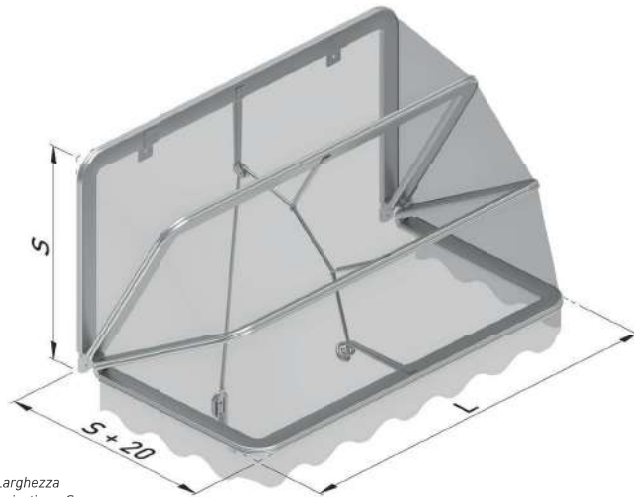

**TROPICAL**

*TROPICAL*

*TROPICAL*

*TROPICAL*

**gaviota**

Sun Life Specialist

TROPICAL

- **Capota abatible para ventanas, ideal para decoración de exteriores.**
- **Máxima protección a cualquier hora del día.**

- *Cappottina ribaltabile per finestre, ideale per la decorazione esterna.*
- *Massima protezione in qualsiasi momento della giornata.*

Pensado para instalar en  
Designed for installation in • Pensé pour installer en • Adatto all'installazione in

## Recomendado hasta

Recommended for up to • Conseillé jusqu'à • Consigliato fino a

**3,50 línea x 1,20 salida (m)**  
3,50 line x 1,20 projection (m)  
3,50 ligne x 1,20 projection (m)  
3,50 larghezza x 1,20 sporgenza (m)

## Acabados

Finishes • Finitions • Rifiniture

**GEOMET® 321**

L = Línea • Line • Ligne • Larghezza  
S = Salida • Projection • Projection • Sporgenza