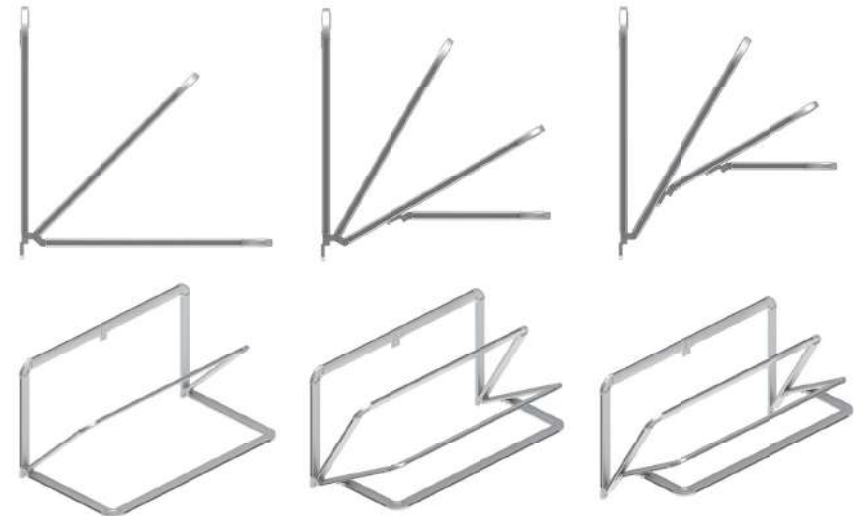

Pensado para instalar en
Designed for installation in • Pensé pour installer en • Adatto all'installazione in

Sujeción

Fastening • Fixation • Fissaggio

Recomendado hasta

Recommended for up to • Conseillé jusqu'à • Consigliato fino a

3,50 línea x 1,20 salida (m)
3,50 line x 1,20 projection (m)
3,50 ligne x 1,20 projection (m)
3,50 larghezza x 1,20 sporgenza (m)

Acabados

Finishes • Finitions • Rifiniture

GEOMET® 321

L = Línea • Line • Ligne • Larghezza
S = Salida • Projection • Projection • Sporgenza

Se distingue por

Distinguished by • Est différencié par • Caratteristiche

- Permite configurar distintas alturas de arcos.
- Cuidada estética en todos sus componentes.
- Eficacia ante las inclemencias del tiempo.
- Facilidad de instalación.
- Permet de configurer plusieurs hauteurs d'arcs.
- Esthétique soignée de tous les composants.
- Efficacité par devant les intempéries.
- Installation facile.
- Allowng the setting of arches of different heights.
- Great care in the design of all its components.
- Effective weather resistance.
- Easy to install.
- Permette di configurare diversi livelli di archi.
- Aspetto raffinato in tutte le sue componenti.
- Efficace anche in caso di maltempo.
- Facilità di installazione.

Distintas posiciones de montaje

Different mounting positions • Différentes positions de montage • Diverse posizioni di montaggio